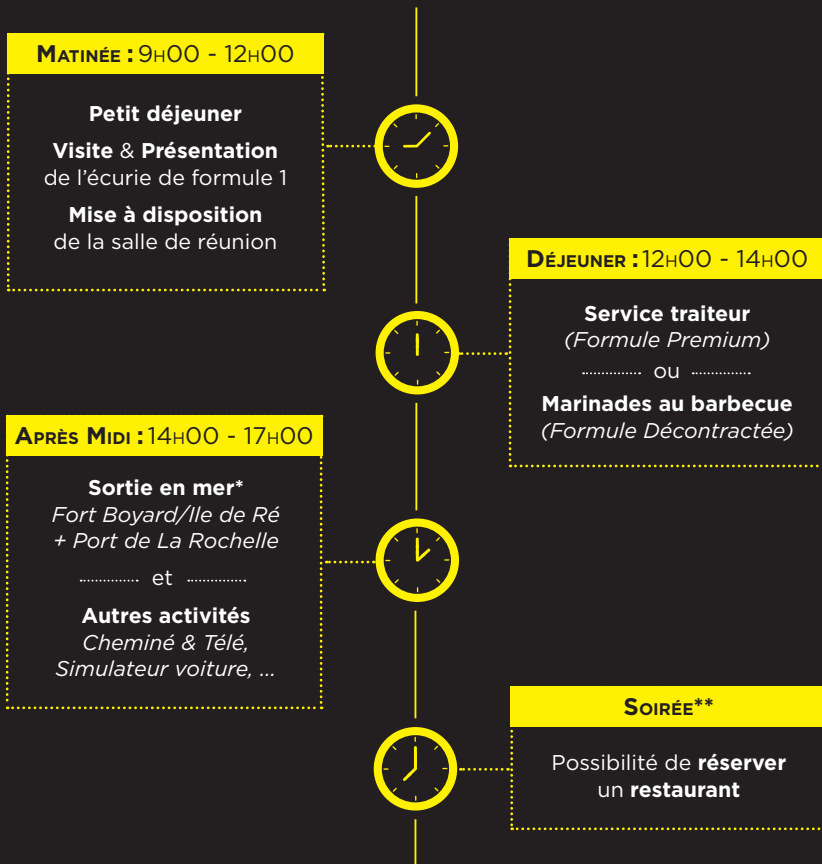

PROGRAMME TYPE

LES SOLUTIONS PAGKAGÉES

..... FORMULE DÉCONTRACTÉE .....

Nombre de bateaux :
1 bateau (de 5 à 15 pers.)
2 bateaux (de 5 à 30 pers.)

Déjeuner :
Marinades au barbecue

320€ /pers.

..... FORMULE PREMIUM .....

Nombre de bateaux :
1 bateau (de 5 à 15 pers.)
2 bateaux (de 5 à 30 pers.)

Déjeuner :
Service traiteur

340€ /pers.

Sous l'égide d'un moniteur fédérale agréé ainsi que de la Fédération Française du Mononautisme
Les frais liés à cette option ne sont pas inclus dans les prix***